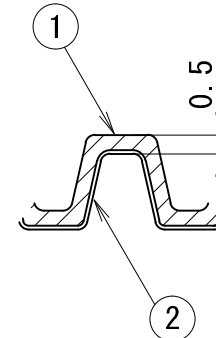

A部詳細 (尺度5/1)

- ① 外層 (材質LLD-PE) 色調 (アビター)
 ② 内層 (材質LLD-PE) 色調 (黒)

尺度	1/1	品名	ドレンホース WRH-14Z
作図	M. I	図面番号	70080
日付	2020/05/18	桃陽電線株式会社 天理工場	

A部詳細 (尺度5/1)

- ① 外層 (材質LLD-PE) 色調 (アヒャー)
 ② 内層 (材質LLD-PE) 色調 (黒)

尺度	1/1	品名	ドレンホース WRH-14N
作図	M. I	図面番号	70092-01
日付	2020/05/18	桃陽電線株式会社 天理工場	

A部詳細 (尺度5/1)

- ① 外層 (材質LLD-PE) 色調 (アホドリ)
- ② 内層 (材質LLD-PE) 色調 (黒)

尺度	1/1	品名	ドレンホース WRH-16N
作図	M. I	図面番号	70237-01
日付	2020/05/18	桃陽電線株式会社 天理工場	

完成図

殿

物件名 :

桃陽電線株式会社

本社 〒543-0031 大阪市天王寺区石ヶ辻町 18-22
TEL (06) 6771-1234(代) FAX (06) 6771-1252
大阪営業所 〒581-0039 大阪府八尾市太田新町 5-63
TEL (072) 920-1112 FAX (072) 920-1114
東京営業所 〒333-0811 埼玉県川口市戸塚2-2-14 ㊦7-㊦7㊦103号室
TEL (048) 297-6671(代) FAX (048) 297-6675
名古屋営業所 〒486-0918 愛知県春日井市如意申町 5-2-5
TEL (0568) 35-5061 FAX (0568) 35-5062
岡山営業所 〒701-2141 岡山県岡山市北区牟佐 80-1
TEL (086) 229-3070 FAX (086) 229-3071
松江営業所 〒690-0047 島根県松江市塚島町 3-25
TEL (0852) 60-0271 FAX (0852) 25-0272
広島営業所 〒731-0101 広島県広島市安佐南区八木 2-12-31
TEL (082) 846-5287 FAX (082) 846-5288
九州営業所 〒818-0104 福岡県太宰府市大字通古賀 2-8-28
TEL (092) 928-3015 FAX (092) 923-7447