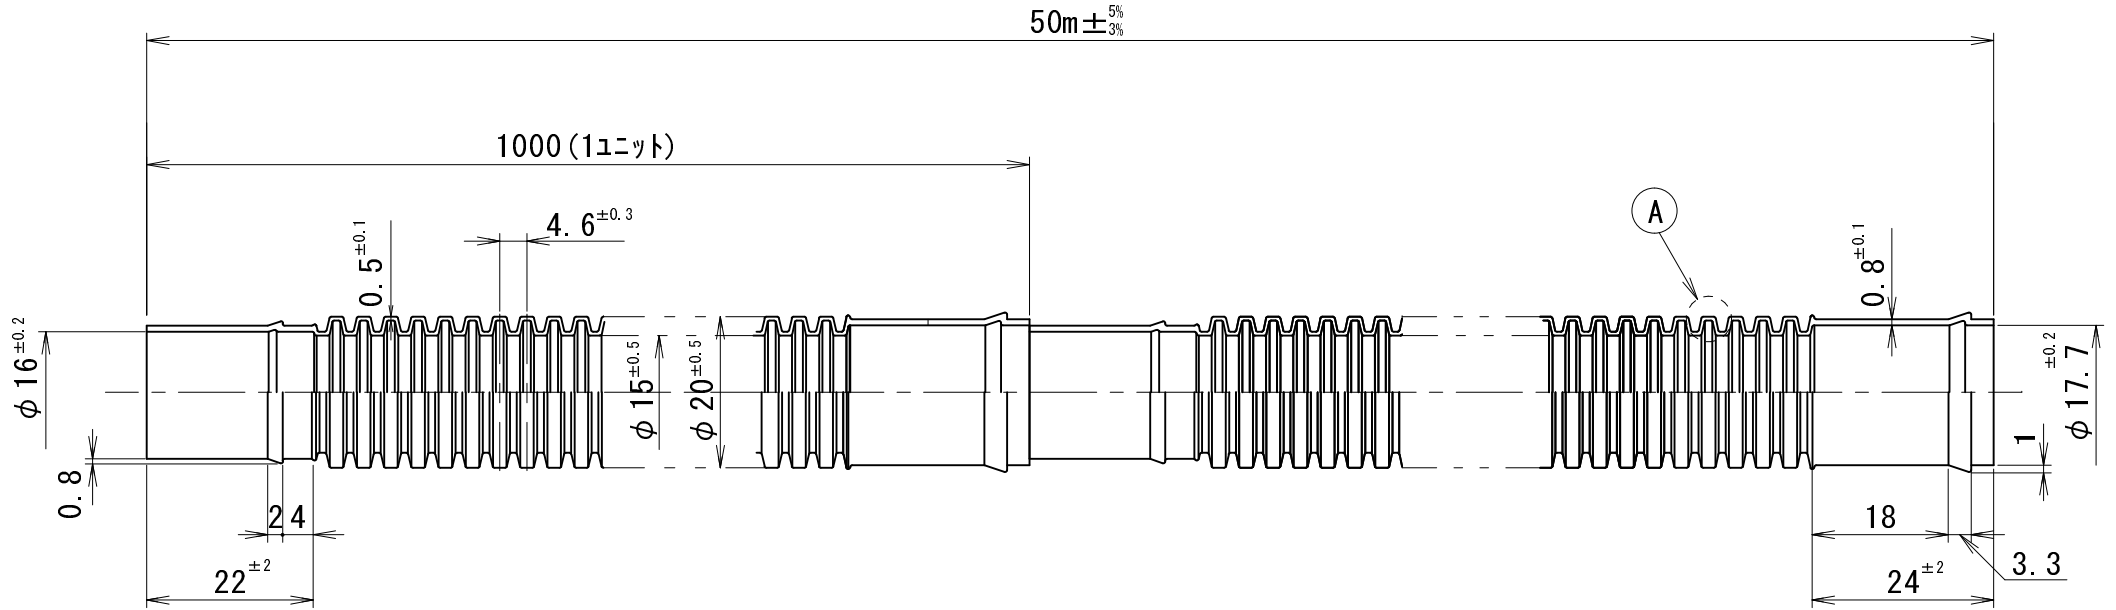

A部詳細 (尺度5/1)

- ① 外層 (材質LLD-PE) 色調 (アビター)
 ② 内層 (材質LLD-PE) 色調 (黒)

尺度	1/1	品名	ドレンホース WRH-14Z
作図	M. I	図面番号	70080
日付	2020/05/18	桃陽電線株式会社 天理工場	

A部詳細 (尺度5/1)

- ① 外層 (材質LLD-PE) 色調 (アヒャー)
 ② 内層 (材質LLD-PE) 色調 (黒)

尺度	1/1	品名	ドレンホース WRH-14N
作図	M. I	図面番号	70092-01
日付	2020/05/18	桃陽電線株式会社 天理工場	

A部詳細 (尺度5/1)

- ① 外層 (材質LLD-PE) 色調 (アホドリ)
- ② 内層 (材質LLD-PE) 色調 (黒)

尺度	1/1	品名	ドレンホース WRH-16N
作図	M. I	図面番号	70237-01
日付	2020/05/18	桃陽電線株式会社 天理工場	

完成図

殿

物件名 :

桃陽電線株式会社

本社 〒543-0031 大阪市天王寺区石ヶ辻町 18-22
TEL (06) 6771-1234(代) FAX (06) 6771-1252
大阪営業所 〒581-0039 大阪府八尾市太田新町 5-63
TEL (072) 920-1112 FAX (072) 920-1114
東京営業所 〒333-0811 埼玉県川口市戸塚2-2-14 ㊦7-㊦7㊦103号室
TEL (048) 297-6671(代) FAX (048) 297-6675
名古屋営業所 〒486-0918 愛知県春日井市如意申町 5-2-5
TEL (0568) 35-5061 FAX (0568) 35-5062
岡山営業所 〒701-2141 岡山県岡山市北区牟佐 80-1
TEL (086) 229-3070 FAX (086) 229-3071
松江営業所 〒690-0047 島根県松江市塚島町 3-25
TEL (0852) 60-0271 FAX (0852) 25-0272
広島営業所 〒731-0101 広島県広島市安佐南区八木 2-12-31
TEL (082) 846-5287 FAX (082) 846-5288
九州営業所 〒818-0104 福岡県太宰府市大字通古賀 2-8-28
TEL (092) 928-3015 FAX (092) 923-7447