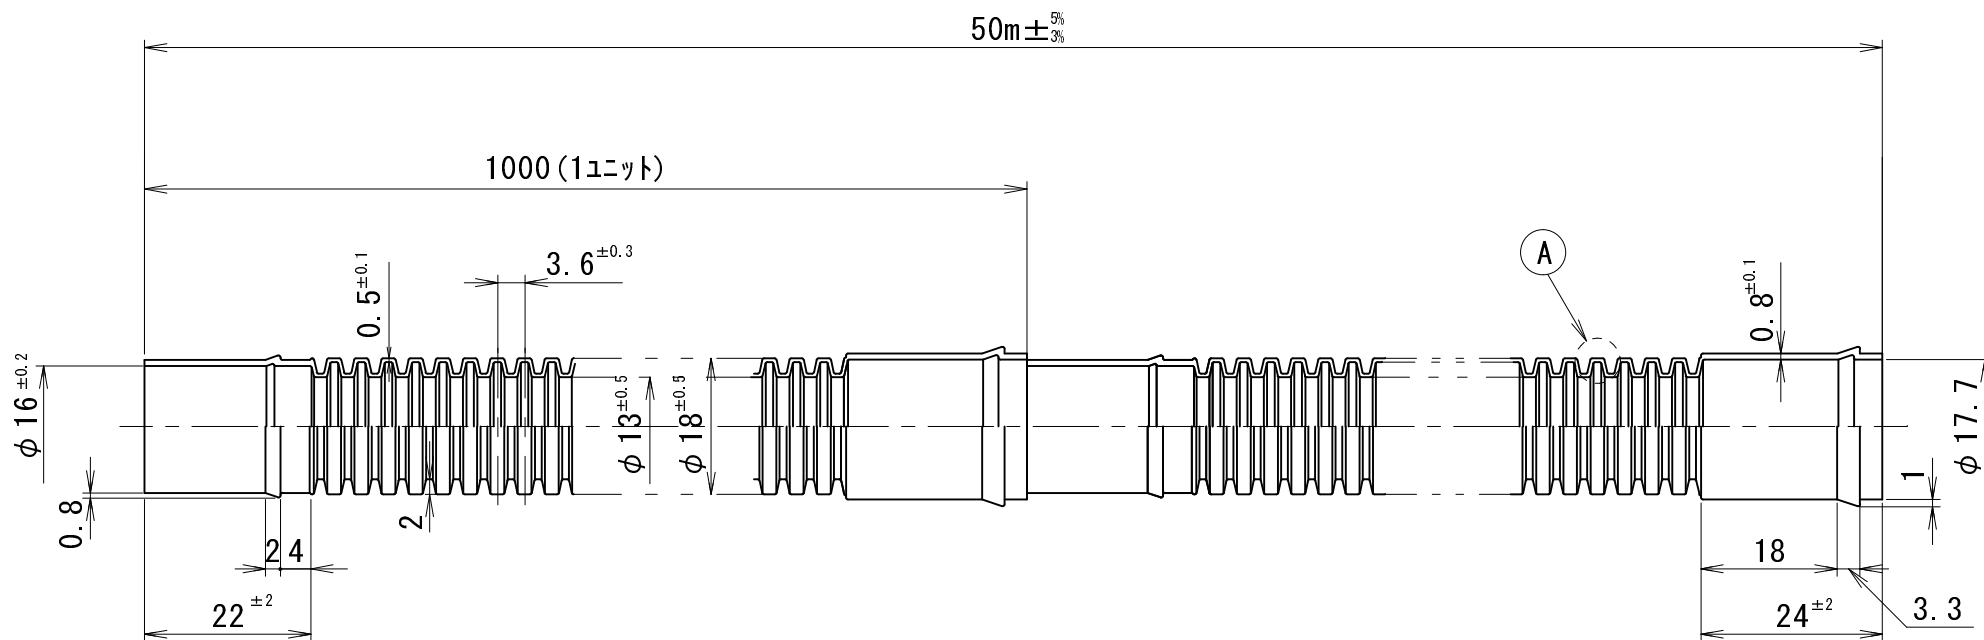

A部詳細 (尺度5/1)

- ① 外層 (材質LLD-PE) 色調 (アビター)
 ② 内層 (材質LLD-PE) 色調 (黒)

尺度	1/1	品名	ドレンホース WRH-14Z
作図	M. I	図面番号	70080
日付	2020/05/18	桃陽電線株式会社 天理工場	

A部詳細 (尺度5/1)

- ① 外層 (材質LLD-PE) 色調 (アヒャー)
 ② 内層 (材質LLD-PE) 色調 (黒)

尺度	1/1	品名	ドレンホース WRH-14N
作図	M. I	図面番号	70092-01
日付	2020/05/18	桃陽電線株式会社 天理工場	

A部詳細 (尺度5/1)

- ① 外層 (材質LLD-PE) 色調 (アホドリ)
- ② 内層 (材質LLD-PE) 色調 (黒)

尺度	1/1	品名	ドレンホース WRH-16N
作図	M. I	図面番号	70237-01
日付	2020/05/18	桃陽電線株式会社 天理工場	

完成図

殿

物件名 :

桃陽電線株式会社

本社 〒543-0031 大阪市天王寺区石ヶ辻町 18-22
TEL (06) 6771-1234(代) FAX (06) 6771-1252
大阪営業所 〒581-0039 大阪府八尾市太田新町 5-63
TEL (072) 920-1112 FAX (072) 920-1114
東京営業所 〒333-0811 埼玉県川口市戸塚2-2-14 ㊦7-㊦7㊦103号室
TEL (048) 297-6671(代) FAX (048) 297-6675
名古屋営業所 〒486-0918 愛知県春日井市如意申町 5-2-5
TEL (0568) 35-5061 FAX (0568) 35-5062
岡山営業所 〒701-2141 岡山県岡山市北区牟佐 80-1
TEL (086) 229-3070 FAX (086) 229-3071
松江営業所 〒690-0047 島根県松江市塚島町 3-25
TEL (0852) 60-0271 FAX (0852) 25-0272
広島営業所 〒731-0101 広島県広島市安佐南区八木 2-12-31
TEL (082) 846-5287 FAX (082) 846-5288
九州営業所 〒818-0104 福岡県太宰府市大字通古賀 2-8-28
TEL (092) 928-3015 FAX (092) 923-7447