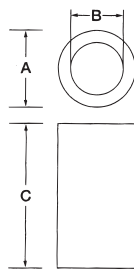

WP ウォールパイプ

| 商品コード | 品番 | コアドリル径 | サイズ (mm) | | | 色 | 標準単価 | 入数 |
|-------|-------|--------|----------|----|-----|-------|------|-----|
| | | | A | B | C | | | |
| 70233 | WP-60 | 65φ | 63 | 61 | 160 | アイボリー | ¥180 | 100 |
| 70231 | WP-65 | 70φ | 69 | 67 | 200 | アイボリー | ¥250 | 50 |

WFP ツバ付きウォールパイプ(フレキタイプ)

| 商品コード | 品番 | コアドリル径 | サイズ (mm) | | | 色 | 標準単価 | 入数 |
|-------|--------|--------|----------|----|-----|-------|------|-----|
| | | | A | B | C | | | |
| 70248 | WFP-60 | 65φ | 84 | 63 | 230 | アイボリー | ¥350 | 100 |
| 70249 | WFP-65 | 70φ | 92 | 68 | 230 | アイボリー | ¥400 | 100 |