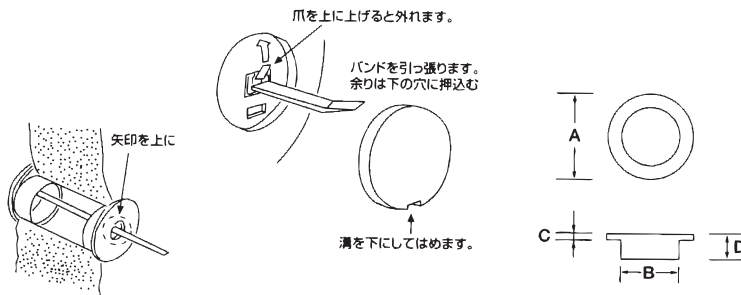

KH 配管穴塞ぎ

商品コード	品番	サイズ (mm)				適合穴径	適合壁厚	色	標準単価	入数
		A	B	C	D					
70246	KH-60	110	60	5	30	60~100φ	50~250mm	アイボリー/ホワイト	¥1,000	50

※カバーが濃淡2色になっていますので、壁の色に合わせて内側カバーをお選び下さい。

被覆銅管
アルミ管
配管製品
ダクト
貫通材
ドレン
置台
テープ
その他部材
防災製品
アンテナ部材他
電線