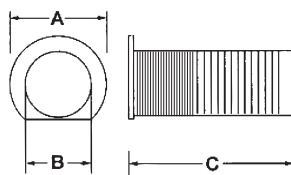

WFP ツバ付きウォールパイプ(フレキタイプ)

商品コード	品番	コアドリル径	サイズ (mm)			色	標準単価	入数
			A	B	C			
70248	WFP-60	65φ	84	63	230	アイボリー	¥350	100
70249	WFP-65	70φ	92	68	230	アイボリー	¥400	100

※目盛り付 ※ナイフで切れます
※フレキタイプなので壁の中で角度を自由自在に変えられます。