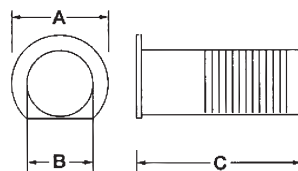

WKP ツバ付きウォールパイプ

商品コード	品番	コアドリル径	サイズ (mm)			色	標準単価	入数
			A	B	C			
70238	WKP-60	65φ	84	61	210	アイボリー	¥250	100
70239	WKP-65	70φ	89	66	210	アイボリー	¥300	100

※目盛り付 ※ナイフで切れます