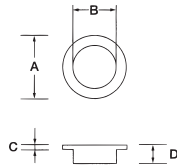

※目盛り付 ※ナイフで切れます

KH 配管穴塞ぎ

| 商品コード | 品番 | サイズ (mm) | | | | 適合穴径 | 適合壁厚 | 色 | 標準単価 | 入数 |
|-------|-------|----------|----|---|----|---------|----------|------------|--------|----|
| | | A | B | C | D | | | | | |
| 70246 | KH-60 | 110 | 60 | 5 | 30 | 60~100φ | 50~250mm | アイボリー/ホワイト | ¥1,000 | 50 |

※カバーが濃淡2色になっていますので、壁の色に合わせて内側カバーをお選び下さい。

被覆銅管
アルミ管
配管製品
ダクト
貫通材
ドレン
置台
テープ
その他部材
防災製品
アンテナ部材他
電線

WC ウォールキャップ

| 商品コード | 品番 | コアドリル径 | サイズ (mm) | | | | 色 | 標準単価 | 入数 |
|-------|-------|--------|----------|----|---|----|-------|------|-----|
| | | | A | B | C | D | | | |
| 70243 | WC-60 | 65φ | 110 | 60 | 6 | 25 | アイボリー | ¥180 | 200 |
| 70241 | WC-65 | 70φ | 110 | 65 | 5 | 28 | アイボリー | ¥250 | 200 |