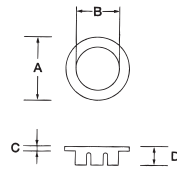

※目盛り付 ※ナイフで切れます

KH 配管穴塞ぎ

| 商品コード | 品番 | サイズ (mm) | | | | 適合穴径 | 適合壁厚 | 色 | 標準単価 | 入数 |
|-------|-------|----------|----|---|----|---------|----------|------------|--------|----|
| | | A | B | C | D | | | | | |
| 70246 | KH-60 | 110 | 60 | 5 | 30 | 60~100φ | 50~250mm | アイボリー/ホワイト | ¥1,000 | 50 |

※カバーが濃淡2色になっていますので、壁の色に合わせて内側カバーをお選び下さい。

被覆銅管
アルミ管
配管製品
ダクト
貫通材
ドレン
置台
テープ
その他部材
防災製品
アンテナ部材他
電線

WC ウォールキャップ

| 商品コード | 品番 | コアドリル径 | サイズ (mm) | | | | 色 | 標準単価 | 入数 |
|-------|-------|--------|----------|----|---|----|-------|------|-----|
| | | | A | B | C | D | | | |
| 70243 | WC-60 | 65φ | 110 | 60 | 6 | 25 | アイボリー | ¥180 | 200 |
| 70241 | WC-65 | 70φ | 110 | 65 | 5 | 28 | アイボリー | ¥250 | 200 |

WC 薄型ウォールキャップ

| 商品コード | 品番 | コアドリル径 | サイズ (mm) | | | | 色 | 標準単価 | 入数 |
|-------|--------|--------|----------|----|---|----|-------|------|-----|
| | | | A | B | C | D | | | |
| 70247 | WC-60U | 65φ | 85 | 58 | 2 | 26 | アイボリー | ¥150 | 500 |