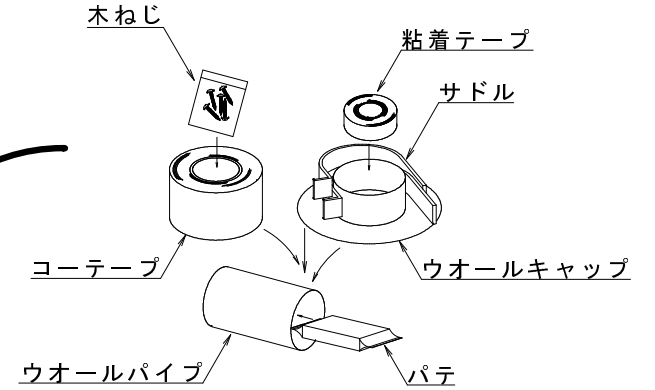

ツインダイヤ 両フレア 2X3 (配管長=L)

大袋 縦720 X 横650

入り数 = N

外装箱 縦570 X 横570 X 高350

セット員数表

配管長 (L)	2m	3m	3.5m	4m	5m	6m	7m	8m	10m
コード番号	71332	71333	71330	71334	71335	71336	71337	71338	71331
入り数 N	7セット	7セット	7セット	7セット	7セット	6セット	6セット	3セット	3セット

尺度	-	品名	P-23(L)DIA-V セット完成図
作図	M. I.	図面番号	PKG-71330-38
日付	2015/03/23	桃陽電線株式会社 天理工場	

ツインダイヤ 両フレア 2X3 (条長=L)

内装箱 縦550 X 横555 X 幅65 (2~5m)

内装箱 縦615 X 横610 X 幅80 (7m)

内装箱 縦620 X 横620 X 幅120 (10m)

外装箱 縦560 X 横565 X 幅355 (2~5m)

外装箱 縦625 X 横620 X 幅340 (7m)

外装箱 縦630 X 横620 X 幅390 (10m)

入数 = N

ステーブル

部材員数表

部材名及び品番	コード番号	条長						
		2m	3m	3.5m	4m	5m	7m	10m
ウォールパイプ WP-60		1	1	1	1	1	1	1
ウォールキャップ WC-60		1	1	1	1	1	1	1
コーテープ (大) KVT-50X18		—	—	1	1	1	1	2
コーテープ (小) KVT-50X14		1	1	—	—	—	1	—
パテ PT-200		1	1	1	1	1	1	1
粘着テープ VT-19X5		1	1	1	1	1	1	1
サドル FS-10		2	3	3	3	4	5	7
座付きビス (5本/袋)		1	1	1	1	1	1	2
ドレンホース WRH-14		3m	3m	3m	3m	3m	3m	3m
VAケーブル 2.0mmX3C		3.45m	4.45m	4.95m	5.45m	6.45m	8.45m	11.45m
入数	N	5セット	5セット	5セット	5セット	5セット	4セット	3セット