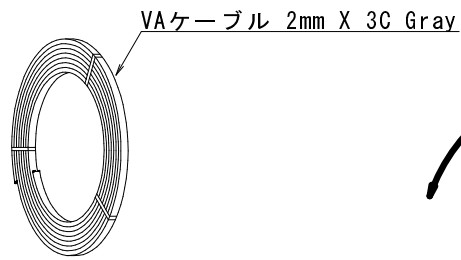

ツインダイヤ 両フレア 2X3 (配管長=L)

大袋 縦720 X 横650

入り数 = N

外装箱 縦570 X 横570 X 高350

セット員数表

配管長 (L)	2m	3m	3.5m	4m	5m	6m	7m	8m	10m
コード番号	71332	71333	71330	71334	71335	71336	71337	71338	71331
入り数 N	7セット	7セット	7セット	7セット	7セット	6セット	6セット	3セット	3セット

尺度	-	品名	P-23(L)DIA-V セット完成図
作図	M. I.	図面番号	PKG-71330-38
日付	2015/03/23	桃陽電線株式会社 天理工場	

ツインダイヤ 両フレア 2X3 (条長=L)

内装箱 縦550 X 横555 X 幅65 (2~5m)

内装箱 縦615 X 横610 X 幅80 (7m)

内装箱 縦620 X 横620 X 幅120 (10m)

外装箱 縦560 X 横565 X 幅355 (2~5m)

外装箱 縦625 X 横620 X 幅340 (7m)

外装箱 縦630 X 横620 X 幅390 (10m)

入数 = N

ステーブル

部材員数表

部材名及び品番	コード番号	条長						
		2m	3m	3.5m	4m	5m	7m	10m
ウォールパイプ WP-60		1	1	1	1	1	1	1
ウォールキャップ WC-60		1	1	1	1	1	1	1
コーテープ (大) KVT-50X18		—	—	1	1	1	1	2
コーテープ (小) KVT-50X14		1	1	—	—	—	1	—
パテ PT-200		1	1	1	1	1	1	1
粘着テープ VT-19X5		1	1	1	1	1	1	1
サドル FS-10		2	3	3	3	4	5	7
座付きビス (5本/袋)		1	1	1	1	1	1	2
ドレンホース WRH-14		3m	3m	3m	3m	3m	3m	3m
VAケーブル 2.0mmX3C		3.45m	4.45m	4.95m	5.45m	6.45m	8.45m	11.45m
入数	N	5セット	5セット	5セット	5セット	5セット	4セット	3セット