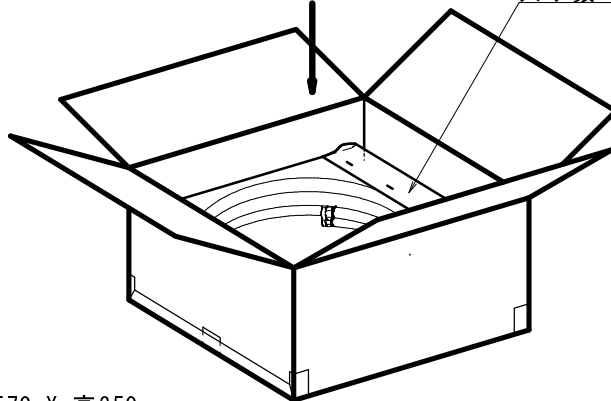

ツインダイヤ 両フレア 2X3 (配管長=L)

大袋 縦720 X 横650

入り数 = N

外装箱 縦570 X 横570 X 高350

セット員数表

配管長 (L)	2m	3m	3.5m	4m	5m	6m	7m	8m	10m
コード番号	71332	71333	71330	71334	71335	71336	71337	71338	71331
入り数 N	7セット	7セット	7セット	7セット	7セット	6セット	6セット	3セット	3セット

尺度	-	品名	P-23(L)DIA-V セット完成図
作図	M. I.	図面番号	PKG-71330-38
日付	2015/03/23	桃陽電線株式会社 天理工場	

ツインダイヤ 両フレア 2X3 (条長=L)

内装箱 縦550 X 横555 X 幅65 (2~5m)

内装箱 縦615 X 横610 X 幅80 (7m)

内装箱 縦620 X 横620 X 幅120 (10m)

外装箱 縦560 X 横565 X 幅355 (2~5m)

外装箱 縦625 X 横620 X 幅340 (7m)

外装箱 縦630 X 横620 X 幅390 (10m)

入数 = N

ステーブル

部材員数表

部材名及び品番	コード番号	条長						
		2m	3m	3.5m	4m	5m	7m	10m
ウォールパイプ WP-60		1	1	1	1	1	1	1
ウォールキャップ WC-60		1	1	1	1	1	1	1
コーテープ (大) KVT-50X18		—	—	1	1	1	1	2
コーテープ (小) KVT-50X14		1	1	—	—	—	1	—
パテ PT-200		1	1	1	1	1	1	1
粘着テープ VT-19X5		1	1	1	1	1	1	1
サドル FS-10		2	3	3	3	4	5	7
座付きビス (5本/袋)		1	1	1	1	1	1	2
ドレンホース WRH-14		3m	3m	3m	3m	3m	3m	3m
VAケーブル 2.0mmX3C		3.45m	4.45m	4.95m	5.45m	6.45m	8.45m	11.45m
入数	N	5セット	5セット	5セット	5セット	5セット	4セット	3セット