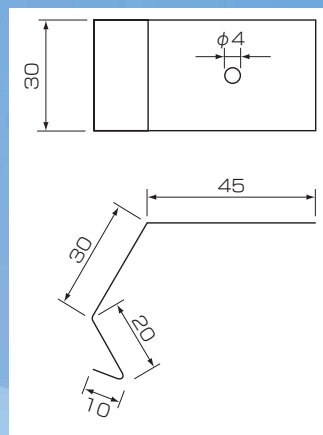

新商品

トーヨーダクト

エアコン配管工事用化粧カバー“トーヨーダクト”の横引き配管の場合のダクト変形やダクトカバーの落下防止の為に補助金具です。

補助金具

DHK-80
(ステンレス製)