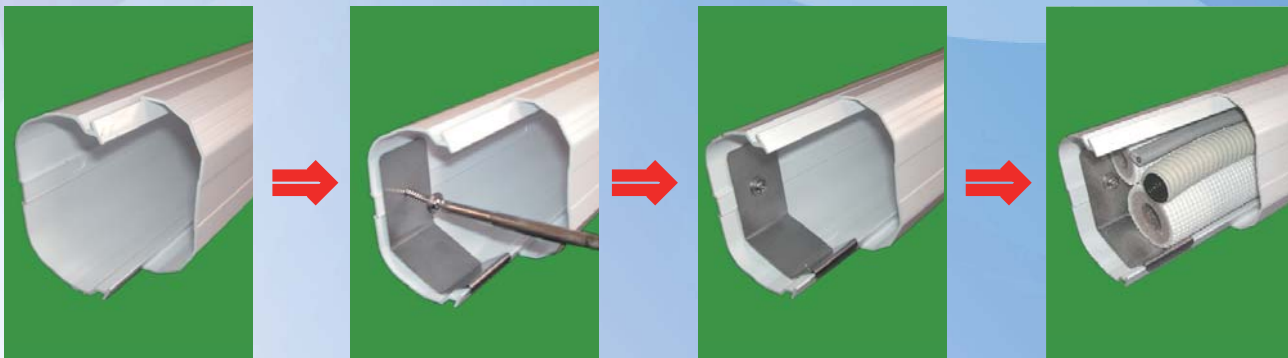

■ 設置方法

■ 仕様

商品コード	商品名	1 ケース	定価	JAN
33336	DHK-80	25/ 袋	¥2, 600	4944765333361

(ダクトの変形を完全に防げるものではありません)

※1 袋は 20 ケ入りです。

お問い合わせは最寄りの各営業所をお願いします。

このカタログの内容は 2014 年 6 月現在のものです。

TOYO 桃陽電線株式会社

本社 大阪市天王寺区石ヶ辻町 18 番 22 号 〒543-0031

<http://www.toyo-densen.co.jp/>

TEL(06)6771-1234(代) FAX(06)6771-1252

東京営業所 埼玉県川口市東川口 3-9-28 〒333-0801

岡山営業所 岡山県赤磐市西軽部 288-25 〒701-2215

広島営業所 広島県広島市安佐北区上深川町 109-1 〒739-1752

TEL(048)297-6671 FAX(048)297-6675

TEL(086)957-2974 FAX(086)957-2975

TEL(082)840-1060 FAX(082)844-0601

名古屋営業所 愛知県春日井市如意申町 5-2-5 〒486-0918

松江営業所 島根県松江市嫁島町 3-25 〒690-0047

九州営業所 福岡県太宰府市大字通古賀 2-8-28 〒818-0104

TEL(0568)35-5061 FAX(0568)35-5062

TEL(0852)60-0271 FAX(0852)25-0272

TEL(092)928-3015 FAX(092)923-7447