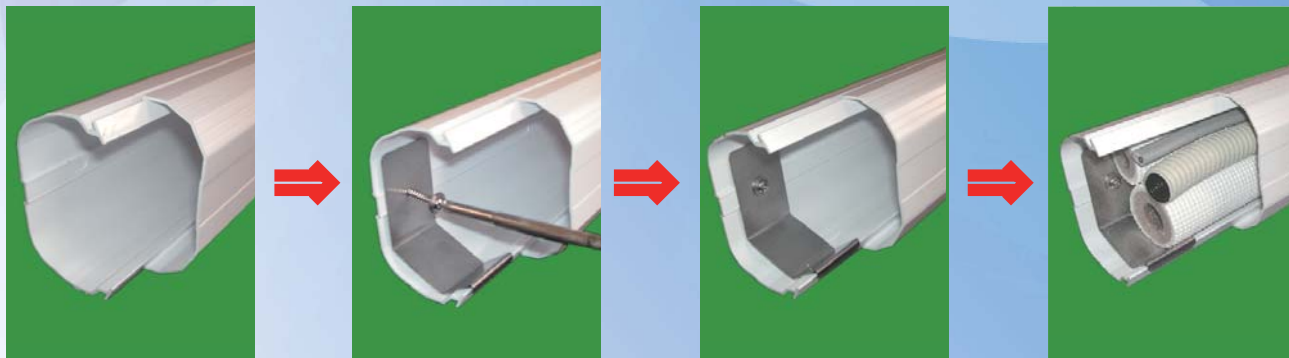

新商品

トーヨーダクト

エアコン配管工事用化粧カバー“トーヨーダクト”の横引き配管の場合のダクト変形やダクトカバーの落下防止の為の補助金具です。

補助金具

DHK-80
(ステンレス製)

■ 設置方法

■ 仕様

商品コード	商品名	1 ケース	定価	JAN
33336	DHK-80	25/ 袋	¥2, 600	4944765333361