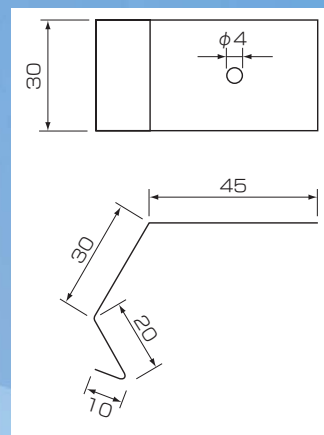

新商品

トーヨーダクト

エアコン配管工事用化粧カバー“トーヨーダクト”の横引き配管の場合のダクト変形やダクトカバーの落下防止の為の補助金具です。

補助金具

DHK-80
(ステンレス製)

■ 設置方法

■ 仕様

商品コード	商品名	1 ケース	定価	JAN
33336	DHK-80	25/ 袋	¥2, 600	4944765333361

(ダクトの変形を完全に防げるものではありません)

※1 袋は 20 ケ入りです。

お問い合わせは最寄りの各営業所をお願いします。

このカタログの内容は 2014 年 6 月現在のものです。

TOYO 桃陽電線株式会社

本社 大阪市天王寺区石ヶ辻町 18 番 22 号 〒543-0031

<http://www.toyo-densen.co.jp/>

TEL(06)6771-1234(代) FAX(06)6771-1252