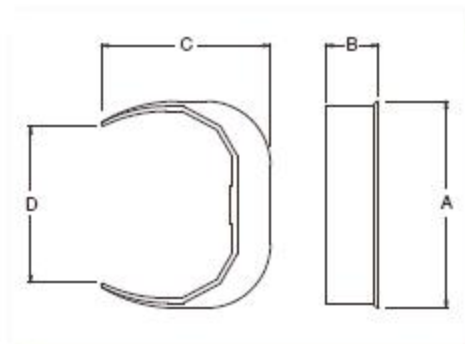

DSC-80 屋内専用 スキマカバー

ABS製

※テープ付です。裏側のはくり紙をはがしてお使い下さい。
※ホワイトのみ

仕様

商品コード	商品名	A	B	C	D	入数	定価	JAN
71077	DSC-80 ホワイト	84	22	69	63	24	¥450	4944765710773