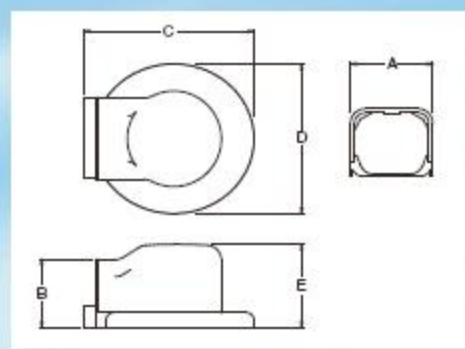

DMC-80 ダクト丸型キャップ S型 L型

ASA製

ビス用キャップ

使用前

使用后

仕様

商品コード	商品名	A	B	C	D	E	入数	定価	JAN
71078	DMC-80S アイボリー	81	69	149	129	85	20	¥780	4944765710780
71079	DMC-80S ブラウン	81	69	149	129	85	20		4944765710797
71080	DMC-80S ブラック	81	69	149	129	85	20		4944765710803
71081	DMC-80S グレー	81	69	149	129	85	20		4944765710810
71082	DMC-80S ライトブラウン	81	69	149	129	85	20		4944765710827
71083	DMC-80S ホワイト	81	69	149	129	85	20		4944765710834
71084	DMC-80L アイボリー	81	69	174	152	85	20	¥930	4944765710841
71085	DMC-80L ブラウン	81	69	174	152	85	20		4944765710858
71086	DMC-80L ブラック	81	69	174	152	85	20		4944765710865
71087	DMC-80L グレー	81	69	174	152	85	20		4944765710872
71088	DMC-80L ライトブラウン	81	69	174	152	85	20		4944765710889
71089	DMC-80L ホワイト	81	69	174	152	85	20		4944765710896

新商品

エアコン室内機とダクトの隙間をかくします。

DSC-80 屋内専用 スキマカバー

ABS製

※テープ付です。裏側のはくり紙をはがしてお使い下さい。
※ホワイトのみ

仕様

商品コード	商品名	A	B	C	D	入数	定価	JAN
71077	DSC-80 ホワイト	84	22	69	63	24	¥450	4944765710773