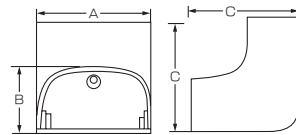

### ■仕様

品番	サイズ (mm)						標準単価	梱包数
	A	B	C	D	E	全長		
WD-95	106	93	89	97	52	2,000	¥3,300	4本×2C/S

**WDC** ワイドダクトキャップ

材質:ABS

※ビス隠しキャップ付

■仕様

品番	サイズ (mm)					標準単価	梱包数
	A	B	C	D	E		
WDC-95	111	61	176	148	77	¥1,250	10

**WDL** ワイドダクトエルボ

材質:ABS

■仕様

品番	サイズ (mm)			標準単価	梱包数
	A	B	C		
WDL-95	111	61	143	¥1,200	10

**WDIK** ワイドダクトインコーナー

材質:ABS

■仕様

品番	サイズ (mm)			標準単価	梱包数
	A	B	C		
WDIK-95	111	61	90	¥1,100	10

**WDOK** ワイドダクトアウトコーナー

材質:ABS

■仕様

品番	サイズ (mm)			標準単価	梱包数
	A	B	C		
WDOK-95	111	61	116	¥1,100	10

**WDJ** ワイドダクトジョイント

材質:ABS

■仕様

品番	サイズ (mm)			標準単価	梱包数
	A	B	C		
WDJ-95	111	61	50	¥650	20