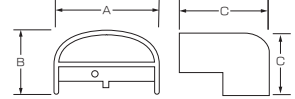

### ■仕様

品番	サイズ (mm)						標準単価	梱包数
	A	B	C	D	E	全長		
WD-95	106	93	89	97	52	2,000	¥3,300	4本×2C/S

**WDC** ワイドダクトキャップ

材質:ABS

※ビス隠しキャップ付

■仕様

品番	サイズ (mm)					標準単価	梱包数
	A	B	C	D	E		
WDC-95	111	61	176	148	77	¥1,250	10

**WDL** ワイドダクトエルボ

材質:ABS

■仕様

品番	サイズ (mm)			標準単価	梱包数
	A	B	C		
WDL-95	111	61	143	¥1,200	10

**WDIK** ワイドダクトインコーナー

材質:ABS

■仕様

品番	サイズ (mm)			標準単価	梱包数
	A	B	C		
WDIK-95	111	61	90	¥1,100	10

**WDOK** ワイドダクトアウトコーナー

材質:ABS

■仕様

品番	サイズ (mm)			標準単価	梱包数
	A	B	C		
WDOK-95	111	61	116	¥1,100	10

**WDJ** ワイドダクトジョイント

材質:ABS

■仕様

品番	サイズ (mm)			標準単価	梱包数
	A	B	C		
WDJ-95	111	61	50	¥650	20