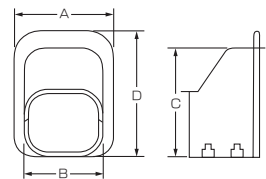

### ■仕様

品番	サイズ (mm)						標準単価	梱包数
	A	B	C	D	E	全長		
WD-95	106	93	89	97	52	2,000	¥3,300	4本×2C/S

**WDC** ワイドダクトキャップ

材質:ABS

※ビス隠しキャップ付

■仕様

品番	サイズ (mm)					標準単価	梱包数
	A	B	C	D	E		
WDC-95	111	61	176	148	77	¥1,250	10

**WDL** ワイドダクトエルボ

材質:ABS

■仕様

品番	サイズ (mm)			標準単価	梱包数
	A	B	C		
WDL-95	111	61	143	¥1,200	10

**WDIK** ワイドダクトインコーナー

材質:ABS

■仕様

品番	サイズ (mm)			標準単価	梱包数
	A	B	C		
WDIK-95	111	61	90	¥1,100	10

**WDOK** ワイドダクトアウトコーナー

材質:ABS

■仕様

品番	サイズ (mm)			標準単価	梱包数
	A	B	C		
WDOK-95	111	61	116	¥1,100	10

**WDJ** ワイドダクトジョイント

材質:ABS

■仕様

品番	サイズ (mm)			標準単価	梱包数
	A	B	C		
WDJ-95	111	61	50	¥650	20

**WDS** ワイドダクトシーリング

材質:ABS

■仕様

品番	サイズ (mm)				標準単価	梱包数
	A	B	C	D		
WDS-95	129	111	117	140	¥1,200	10

**WDF** ワイドダクトフレキ

材質:P.E

■仕様

品番	サイズ (mm)				標準単価	梱包数
	A	B	C	D		
WDF-95	100	50	800	83	¥1,420	10