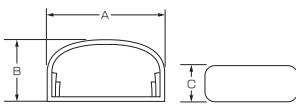

**WDL** ワイドダクトエルボ

材質:ABS

■仕様

品番	サイズ (mm)			標準単価	梱包数
	A	B	C		
WDL-95	111	61	143	¥1,200	10

**WDIK** ワイドダクトインコーナー

材質:ABS

■仕様

品番	サイズ (mm)			標準単価	梱包数
	A	B	C		
WDIK-95	111	61	90	¥1,100	10

**WDOK** ワイドダクトアウトコーナー

材質:ABS

■仕様

品番	サイズ (mm)			標準単価	梱包数
	A	B	C		
WDOK-95	111	61	116	¥1,100	10

**WDJ** ワイドダクトジョイント

材質:ABS

■仕様

品番	サイズ (mm)			標準単価	梱包数
	A	B	C		
WDJ-95	111	61	50	¥650	20

**WDS** ワイドダクトシーリング

材質:ABS

■仕様

品番	サイズ (mm)				標準単価	梱包数
	A	B	C	D		
WDS-95	129	111	117	140	¥1,200	10

**WDF** ワイドダクトフレキ

材質:P.E

■仕様

品番	サイズ (mm)				標準単価	梱包数
	A	B	C	D		
WDF-95	100	50	800	83	¥1,420	10