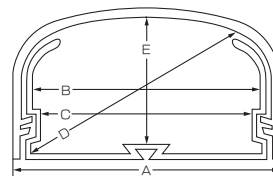

### ■特長

従来にない新デザインの扁平形状の新型ワイド配管化粧カバーです。この新デザインにより、現状の化粧カバーを取り付けた場合、壁面より浮いている感覚を解消、壁面に密着し、美しい仕上がりになります。また排塵・換気用エアコンへの対応もサイズが95と大きく、施工・取付けが簡単です。色は気品のあるパールホワイトのみとなっております。

### ■仕様

品番	サイズ (mm)						標準単価	梱包数
	A	B	C	D	E	全長		
WD-95	106	93	89	97	52	2,000	¥3,300	4本×2C/S

**WDC** ワイドダクトキャップ

材質:ABS

※ビス隠しキャップ付

■仕様

品番	サイズ (mm)					標準単価	梱包数
	A	B	C	D	E		
WDC-95	111	61	176	148	77	¥1,250	10