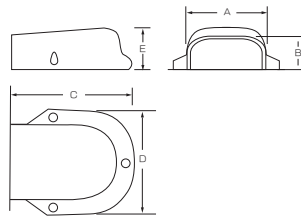

### ■特長

従来にない新デザインの扁平形状の新型ワイド配管化粧カバーです。この新デザインにより、現状の化粧カバーを取り付けた場合、壁面より浮いている感覚を解消、壁面に密着し、美しい仕上がりになります。また排塵・換気用エアコンへの対応もサイズが95と大きく、施工・取付けが簡単です。色は気品のあるパールホワイトのみとなっております。

### ■仕様

品番	サイズ (mm)						標準単価	梱包数
	A	B	C	D	E	全長		
WD-95	106	93	89	97	52	2,000	¥3,300	4本×2C/S

**WDC** ワイドダクトキャップ

材質:ABS

※ビス隠しキャップ付

■仕様

品番	サイズ (mm)					標準単価	梱包数
	A	B	C	D	E		
WDC-95	111	61	176	148	77	¥1,250	10

**WDL** ワイドダクトエルボ

材質:ABS

■仕様

品番	サイズ (mm)			標準単価	梱包数
	A	B	C		
WDL-95	111	61	143	¥1,200	10

**WDIK** ワイドダクトインコーナー

材質:ABS

■仕様

品番	サイズ (mm)			標準単価	梱包数
	A	B	C		
WDIK-95	111	61	90	¥1,100	10