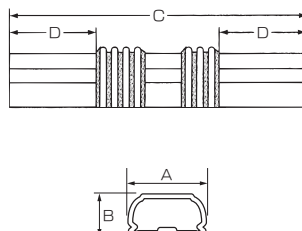

### ■仕様

品番	サイズ (mm)						標準単価	梱包数
	A	B	C	D	E	全長		
WD-95	106	93	89	97	52	2,000	¥3,300	4本×2C/S

**WDC** ワイドダクトキャップ

材質:ABS

※ビス隠しキャップ付

■仕様

品番	サイズ (mm)					標準単価	梱包数
	A	B	C	D	E		
WDC-95	111	61	176	148	77	¥1,250	10

**WDL** ワイドダクトエルボ

材質:ABS

■仕様

品番	サイズ (mm)			標準単価	梱包数
	A	B	C		
WDL-95	111	61	143	¥1,200	10

**WDIK** ワイドダクトインコーナー

材質:ABS

■仕様

品番	サイズ (mm)			標準単価	梱包数
	A	B	C		
WDIK-95	111	61	90	¥1,100	10

**WDOK** ワイドダクトアウトコーナー

材質:ABS

■仕様

品番	サイズ (mm)			標準単価	梱包数
	A	B	C		
WDOK-95	111	61	116	¥1,100	10

**WDJ** ワイドダクトジョイント

材質:ABS

■仕様

品番	サイズ (mm)			標準単価	梱包数
	A	B	C		
WDJ-95	111	61	50	¥650	20

**WDS** ワイドダクトシーリング

材質:ABS

■仕様

品番	サイズ (mm)				標準単価	梱包数
	A	B	C	D		
WDS-95	129	111	117	140	¥1,200	10

**WDF** ワイドダクトフレキ

材質:P.E

■仕様

品番	サイズ (mm)				標準単価	梱包数
	A	B	C	D		
WDF-95	100	50	800	83	¥1,420	10