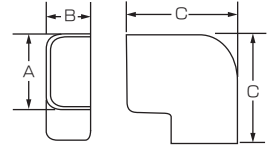

### ■仕様

品番	サイズ (mm)						標準単価	梱包数
	A	B	C	D	E	全長		
WD-95	106	93	89	97	52	2,000	¥3,300	4本×2C/S

**WDC** ワイドダクトキャップ

材質:ABS

※ビス隠しキャップ付

■仕様

品番	サイズ (mm)					標準単価	梱包数
	A	B	C	D	E		
WDC-95	111	61	176	148	77	¥1,250	10

**WDL** ワイドダクトエルボ

材質:ABS

■仕様

品番	サイズ (mm)			標準単価	梱包数
	A	B	C		
WDL-95	111	61	143	¥1,200	10

**WDIK** ワイドダクトインコーナー

材質:ABS

■仕様

品番	サイズ (mm)			標準単価	梱包数
	A	B	C		
WDIK-95	111	61	90	¥1,100	10