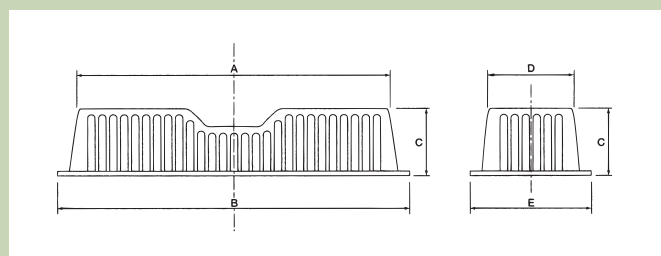

■仕様

商品コード	品番	色	材質	サイズ (mm)					標準単価	梱包数
				A	B	C	D	E		
70780	HB-360	アイボリー	PP	360	400	78	84	130	¥550	50
70779	SHB-360	アイボリー	PP	360	396	43	78	118	¥450	80
70866	HB-450	アイボリー	PP	450	500	90	84	130	¥700	30