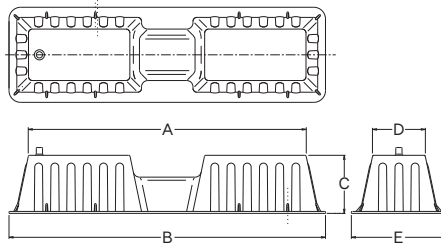

AT ハイベース

仕様

商品コード	品番	色	サイズ (mm)					標準単価	梱包数
			A	B	C	D	E		
70775	AT-360	アイボリー	360	406	75	70	122	オープン価格	60