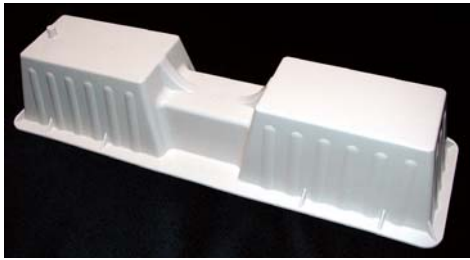

AT ハイベース

仕様

商品コード	品番	色	サイズ (mm)					標準単価	梱包数
			A	B	C	D	E		
70775	AT-360	アイボリー	360	406	75	70	122	オープン価格	60