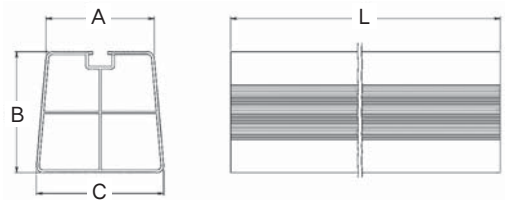

BBB ブロックベース (ボルト付き)

仕様

商品コード	品番	色	サイズ (mm)				梱包数
			A	B	C	D	
70751	BBB-36	アイボリー	80.8	90	95	360	20
70752	BBB-40					400	20
70753	BBB-45					450	20

※材質: PVC