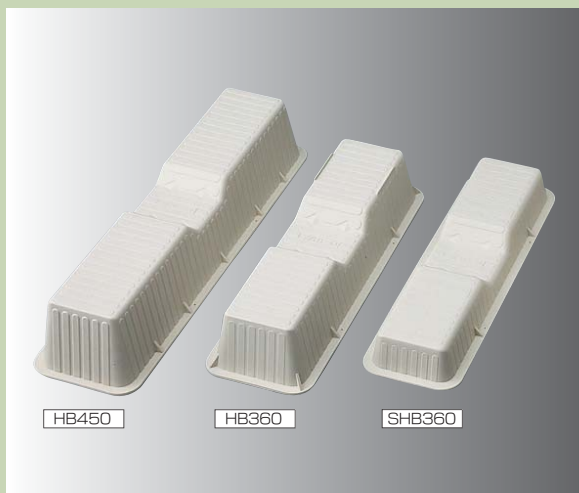

■仕様

商品コード	品番	色	材質	サイズ (mm)					標準単価	梱包数
				A	B	C	D	E		
70780	HB-360	アイボリー	PP	360	400	78	84	130	¥550	50
70779	SHB-360	アイボリー	PP	360	396	43	78	118	¥450	80
70866	HB-450	アイボリー	PP	450	500	90	84	130	¥700	30