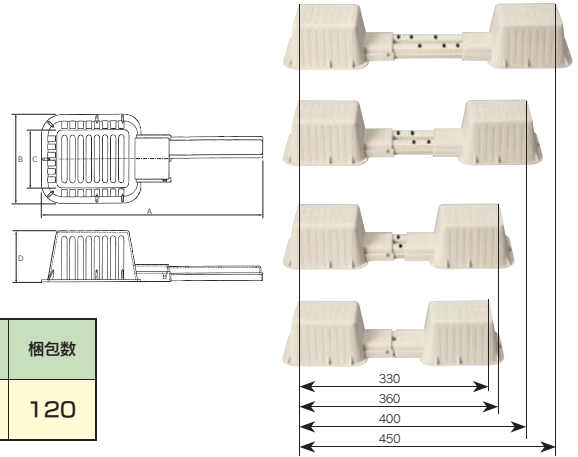

SFB フリーベース

330mm~450mmのどのサイズの室外機もこれ1つでOK!

商品コード	品番	色	サイズ (mm)				標準単価	梱包数
			A	B	C	D		
70776	SFB	アイボリー	327	130	85	75	¥275	120

※材質: ポリプロピレン ※室外機1台に、本品4個必要です。